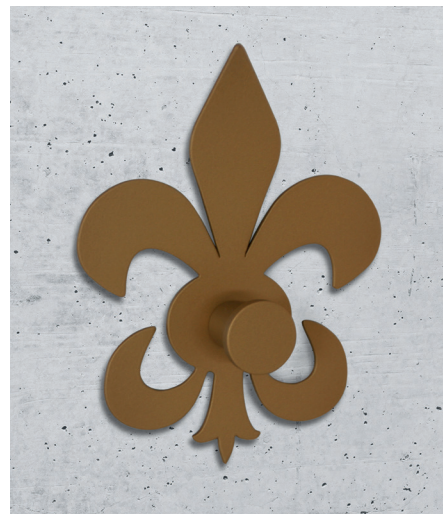

+

Fussball, Einhorn und Marienkäfer

Artikelnummer	Artikelbezeichnung	Beschreibung	VE	€/St.	PK
qles Clicks/Pink					
CQL0502	qles Click-Glas/Cabochon Motiv Stern/Pink	Druckknopf	1/1	4,19 €	C3
CQL0503	qles Click-Glas/Cabochon Motiv Anker/Pink	Druckknopf	1/1	4,19 €	C3
CQL0504	qles Click-Glas/Cabochon Motiv Lilie/Pink	Druckknopf	1/1	4,19 €	C3
CQL0505	qles Click-Glas/Cabochon Motiv Carpe Diem/Pink	Druckknopf	1/1	4,19 €	C3
CQL0506	qles Click-Glas/Cabochon Motiv Gast/Pink	Druckknopf	1/1	4,19 €	C3
CQL0507	qles Click-Glas/Cabochon Motiv Krone/Pink	Druckknopf	1/1	4,19 €	C3
qles Clicks/diverse Motive					
CQL0102	qles Click-Glas/Cabochon Motiv Marienkäfer	Druckknopf	1/1	4,19 €	C3
CQL0103	qles Click-Glas/Cabochon Motiv Fußball	Druckknopf	1/1	4,19 €	C3
CQL0104	qles Click-Glas/Cabochon Motiv Einhorn	Druckknopf	1/1	4,19 €	C3

Unverbindliche Preisempfehlung ohne MwSt.

Preis gültig bis 31.10.2022

Beispiele / Ideen

- qles Click-Stick Halter 34mm
- qles Click-Stick Griff - 25mm

■ qles Motiv

qles

qles GmbH
Feldstraße 40
44141 Dortmund