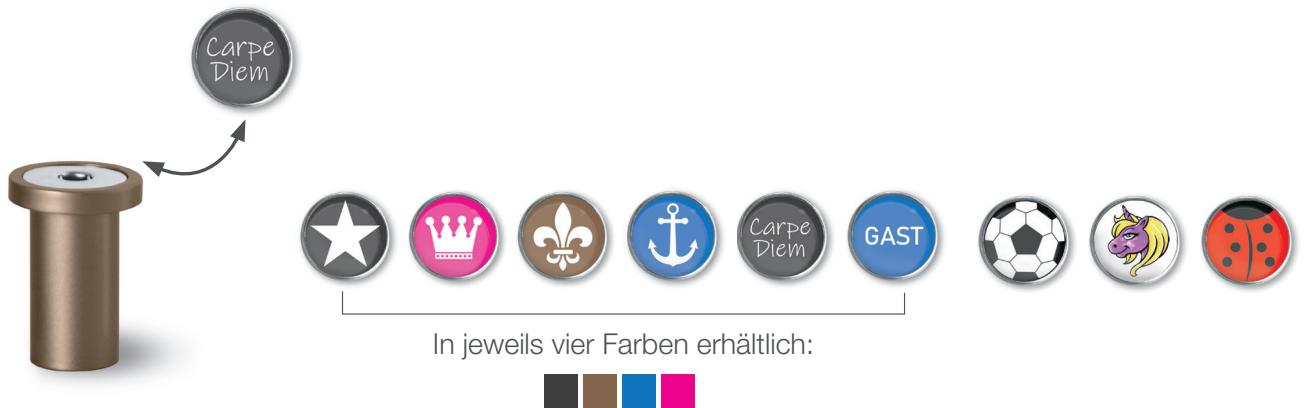

Auswahl verschiedener Clicks