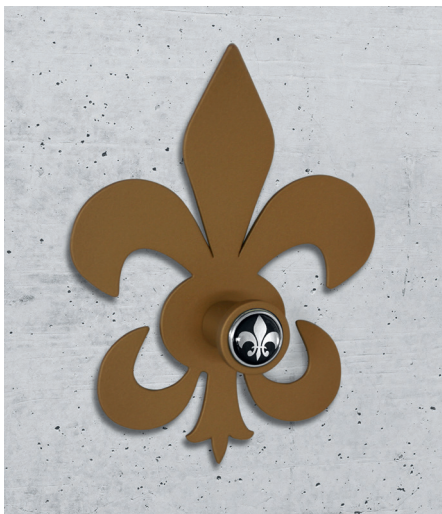

Unverbindliche Preisempfehlung ohne MwSt.

Preis gültig bis 31.10.2022

Beispiele / Ideen

- qles Click-Stick Halter 34mm
- qles Click-Stick Griff - 25mm

■ qles Motiv

qles

qles GmbH
Feldstraße 40
44141 Dortmund